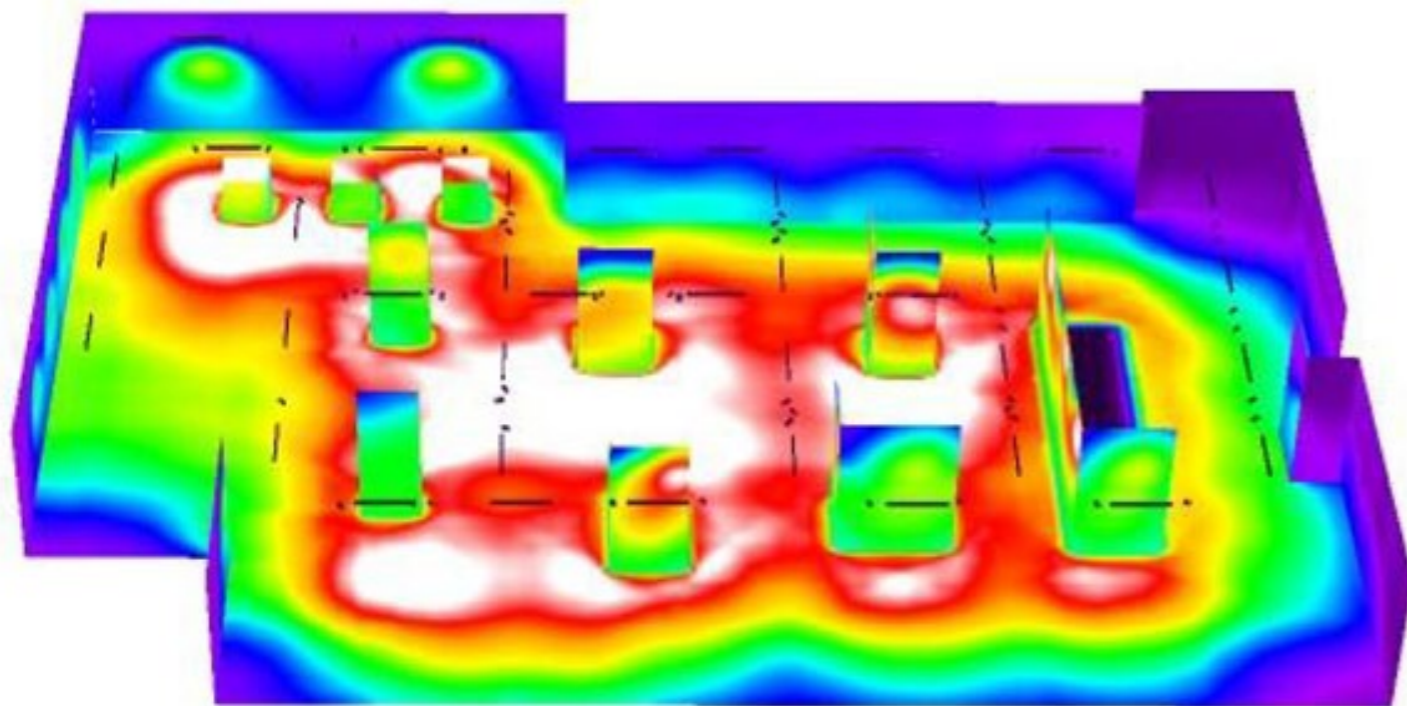

A MEGOLDÁS

Felmérve az üzlet adottságait és a , megbízói igényeket, az üzlet térben 3 fázisú TRACK sínrendszer került kialakításra. Ezekre az általános világítást biztosító TOROFI és a kiemelő világítást biztosító TRACK SPOT ADV

lámpatestek lettek felszerelve, biztosítva ezáltal az üzlet térben elhelyezett polcok optimális megvilágítását és szem előtt tartva az esetleges későbbi üzletátrendezést.

69 db TRACK SPOT ADV kiemelő lámpatest (93113024 LED Track Spot ADV 940 30W S 25D WT + 55 fokos lencse)

40 db TOROFI lámpatest 3 fázisú adapterrel (93118953 Torofi P 45W 1200 840 S 085 WH 10)

122 méter 3 fázisú TRACK sínrendszer összekötő elemekkel